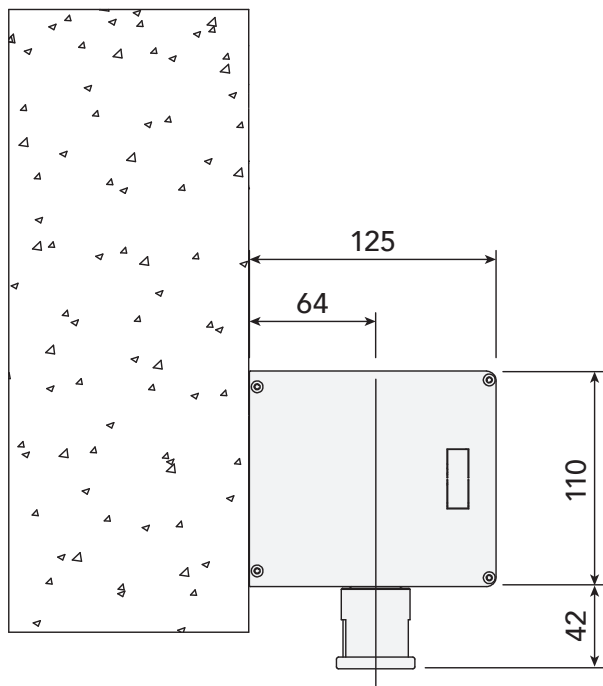

**31RS0008**

Pareja de sensores de seguridad para puertas batientes.  
- EN16005  
- IP54

**31IB0001**

Interruptor basculante de 3 posiciones.

**99BA0004**

Juego de baterías de emergencia con precableado.

esquema técnico  
del automatismo