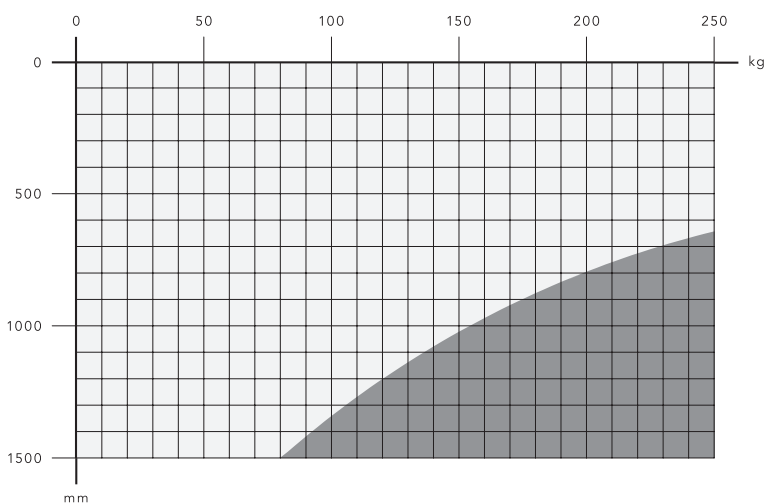

indicaciones de uso

- dimensiones recomendadas
- uso no permitido