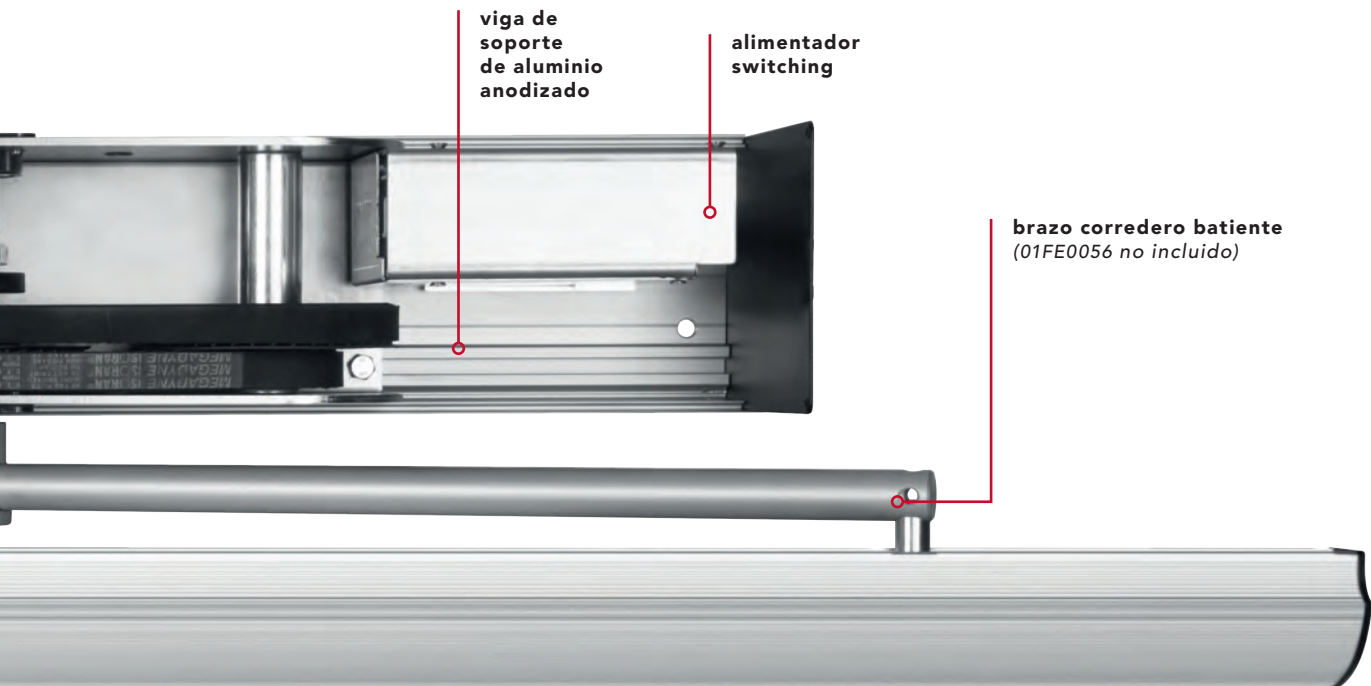

Disponible en la versión con apertura y cierre automático o con cierre por muelle (Aria S), se recomienda tanto en lugares públicos, por ejemplo hospitales y centros sanitarios y lugares abiertos al público por ejemplo hoteles, oficinas, tiendas y bancos, como en lugares residenciales. El accionamiento se realiza mediante pulsadores,

## datos técnicos

	ARIA	ARIA S
alimentación	full range 100÷240 Vac   50/60 Hz	full range 100÷240 Vac   50/60 Hz
absorción	70 W	70 W
absorción en stand-by	3 W	3 W
alimentación de accesorios	24 Vdc = / 1 A máx	24 Vdc = / 1 A máx
tiempo en apertura	3÷12 s / 90°	5÷15 s / 90°
tiempo en cierre	5÷12 s / 90°	6÷15 s / 90°
par máximo	45 Nm	28 Nm en apertura   18 Nm en cierre
tipo de funcionamiento	apertura de motor   cierre por motor	apertura de motor   cierre por muelle
tipo y frecuencia de uso	funcionamiento continuo = 100%	funcionamiento continuo = 100%
temperatura de funcionamiento	-15°C / +50°C	-15°C / +50°C
grado de protección	IP31	IP31
memorización de datos	memoria USB	memoria USB

sensores y selectores giratorios de llave. Entre los distintos parámetros seleccionables, la función Push and Go, es fundamental en los casos en que se desea accionar la apertura automática con una acción inicial de empuje manual. Gracias a la función Low Energy, que permite abrir y cerrar la puerta a baja velocidad con bajo consumo de energía, Aria es particularmente apta para el uso en ambientes en los que hay personas con movilidad reducida.