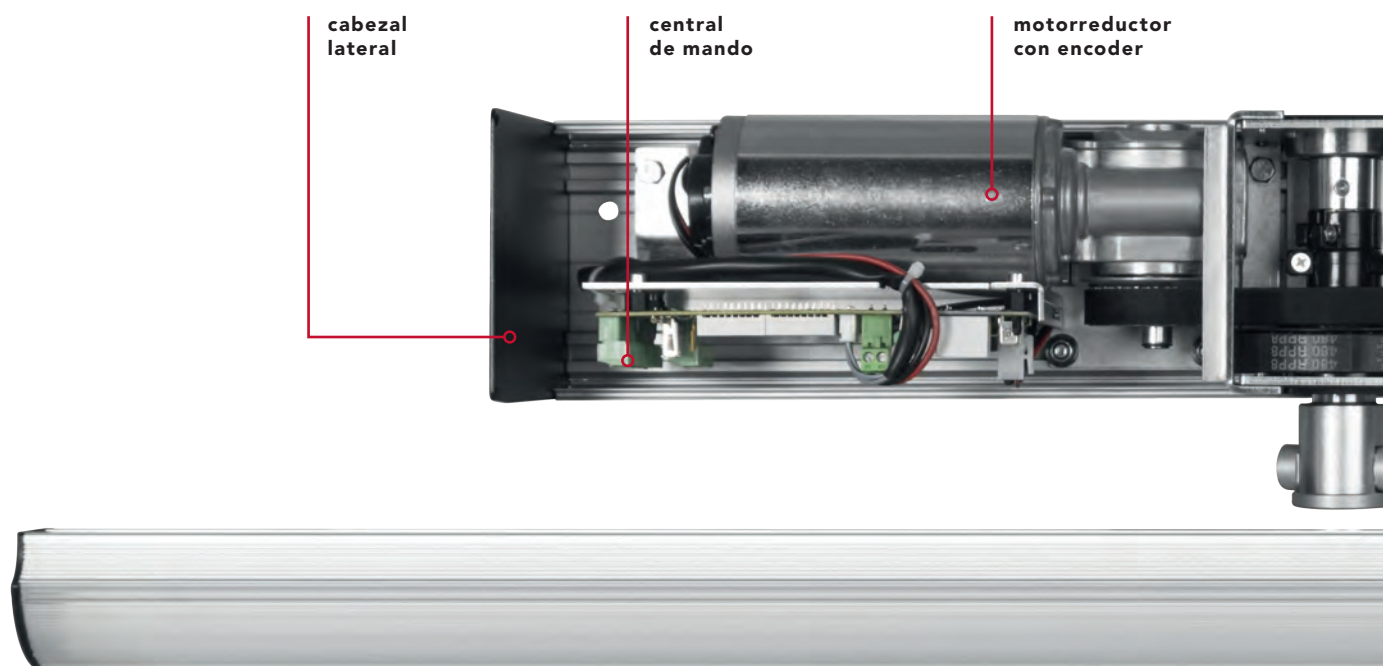

## ARIA | ARIA S

Los modelos de automatismos para puertas batientes, Aria y Aria S, pueden utilizarse en lugares públicos o privados. Las dos versiones disponibles responden a distintas necesidades de uso. Aria está caracterizado por un sistema de apertura y herraje de fijación automático, mientras que el modelo S está caracterizado por el cierre por muelle.

# ARIA | ARIA S

descargar instrucciones  
y certificados  
ARIA | ARIA S

[www.myoneautomation.com](http://www.myoneautomation.com)

Aria se caracteriza por un nuevo y elegante diseño y por una elevada estética. Es un automatismo para puertas batientes de hoja simple o doble, ideal para un funcionamiento continuo.

## datos técnicos

	ARIA	ARIA S
alimentación	full range 100÷240 Vac   50/60 Hz	full range 100÷240 Vac   50/60 Hz
absorción	70 W	70 W
absorción en stand-by	3 W	3 W
alimentación de accesorios	24 Vdc = / 1 A máx	24 Vdc = / 1 A máx
tiempo en apertura	3÷12 s / 90°	5÷15 s / 90°
tiempo en cierre	5÷12 s / 90°	6÷15 s / 90°
par máximo	45 Nm	28 Nm en apertura   18 Nm en cierre
tipo de funcionamiento	apertura de motor   cierre por motor	apertura de motor   cierre por muelle
tipo y frecuencia de uso	funcionamiento continuo = 100%	funcionamiento continuo = 100%
temperatura de funcionamiento	-15°C / +50°C	-15°C / +50°C
grado de protección	IP31	IP31
memorización de datos	memoria USB	memoria USB

sensores y selectores giratorios de llave. Entre los distintos parámetros seleccionables, la función Push and Go, es fundamental en los casos en que se desea accionar la apertura automática con una acción inicial de empuje manual. Gracias a la función Low Energy, que permite abrir y cerrar la puerta a baja velocidad con bajo consumo de energía, Aria es particularmente apta para el uso en ambientes en los que hay personas con movilidad reducida.